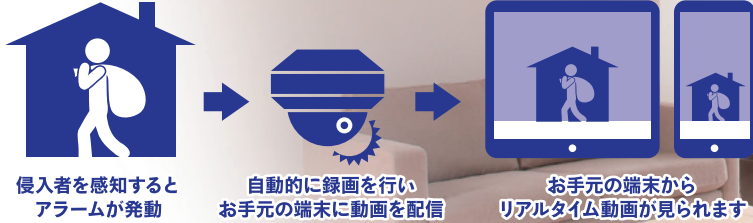

「我が家の安心は
わたしの手のひらに。」

あなたの手のひらに安心を。
スマホ・タブレットで
住まいの様子が手に取るようにわかる、
ホームセキュリティ。

カメラがスマホに知らせてくれる、
安心のホームセキュリティ。

月額利用料0円

※専用のプロバイダの契約が必要になります。

本体 + 設置工事 + 設定 94,500円 (税込)

住まいと同時に施工で住宅ローンに組み込めば月々あたり300円!

日本初登場!

スマホ・タブレットで動画が見られる!

留守中の防犯に! 空き巣防止に効果絶大!
お子様の見守りや愛車へのいたずら防止など、離れた場所から
スマートフォン・タブレットなどでリアルタイムの動画&音声監視ができる!
他にもLEDライト・警告音で威嚇も可能!

インターネットNEO

0120-619-617

インターネットNeo

info@it-neo.jp

家を建てたら ホームセキュリティ。

新築戸建住宅にぴったりのホームセキュリティシステム。

動きを感知して、お手元の携帯端末に動画を配信!

ご自宅やオフィスで侵入者を検知すると、カメラが自動的に録画を開始。お手元のスマートフォンやタブレットにリアルタイム動画を送ります。アラームと連携した独自の特許技術を駆使し、いつでもどこでもあなたの大切な物を守ります。
※携帯端末との連動には「EagleEyes」のインストールが必要です。(下記参照)

スマートフォン遠隔操作アプリ【EagleEyes】と連動でさらに便利!

※無料版と有料版で仕様異なります。

- スマートフォンからカメラ簡単設定
- ビデオ通知・記録映像再生
- デジタルPTZ・マイク機能付

日本初登場!
スマホ・iPadなどの携帯端末で住まいのリアルタイム動画を見られる!!

他にも

- お子様の見守りに!
- 高齢者の見守りに!
- ペットの様子確認に!

ご自宅でお留守番をしているお子様や高齢者、ペットの様子をご確認いただけます。いつでもどこでもお手元のスマートフォンやタブレットで簡単にご自宅の様子を確認できます。